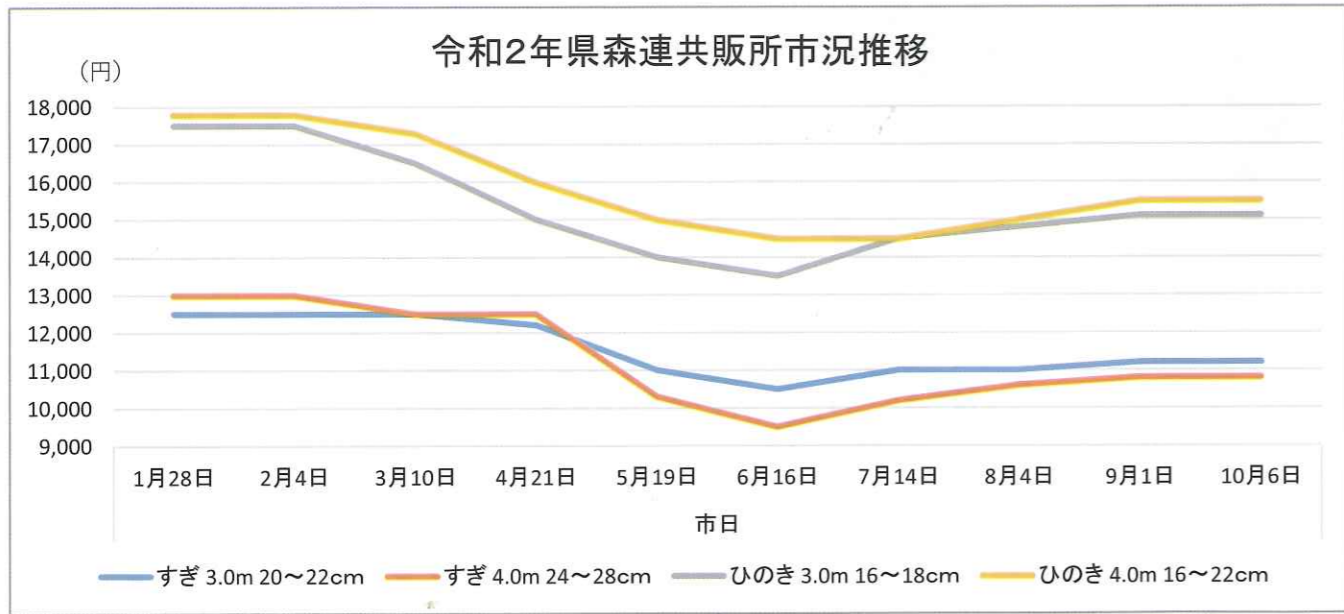

コロナ禍での林業・木材産業

新型コロナウイルスの世界的な感染拡大は日本の建築市場にも大きな影響を及ぼし、林業・木材産業において木材需要の減少やそれに伴う在庫の増加、減産、入荷制限といった事態を引き起こしました。軒並み大型製材工場、合板工場では入荷制限がかかり、特にヒノキに関しては「売り先がない」状況にまで陥ったのです。3月頃からは県森連岐阜共販所の市況にも徐々に影響が現れ始め、5月には1㎡当たり3,000円程度（前月比）値を下げました。早々に皆伐を見合わせ、搬出間伐に事業転換した組合もあったと聞いています。

一方で木質バイオマス発電の燃料となる、C、D材については堅調であったものの、A、B材の価格が下がることによりこれまで木材価格の下支えとなってきたC、D材の価格にも影響を与えないかという新たな懸念も生まれました。

しかしながら、昨年は長梅雨に見舞われたことと、特に7月は木材需要の減少による木材生産の意欲低下と相まって全体的な生産量が停滞。それに伴い出荷量が減少したため各工場の在庫量が適正数量に戻ったことで8月頃からは納材数量、材価も徐々に回復の兆しを見せ始めました。回復してきたとはいえ、コロナ禍影響以前の水準にはまだ若干届かず、このままの価格で推移していくのではないかと不安もあります。当組合でも木材生産を見合わせ保育間伐への事業転換をするかの選択を迫られた時期もありましたが、現在は順調に皆様の所有林で木材生産を続けております。

我々職員にとってもこれまでに経験したことのない先行き不安な事態ではありますが、揖斐郡の森林を守っていくのは当組合だと自負しております。職員一丸となって皆様の期待と要望に応えられるよう努力してまいります。

組合からのお願い

以下に該当する変更が生じた場合、組合員資格に係る届出が必要になります。円滑な組合運営のために組合員台帳の整理にご協力いただきたく、お手数ではございますが、当組合までご連絡をお願い致します。

1. 死亡による相続

組合員様（やまびこの宛名の方）が亡くなった場合、相続の届出書の提出をお願いします。

2. 譲渡

組合員様（やまびこの宛名の方）から生前譲渡を行った場合、譲渡の届出書の提出をお願いします。

3. 記載事項（住所変更等）

組合員様（やまびこの宛名の方）の住所や、会社の名称などの変更があった場合、名称変更届書の提出をお願いします。

上記届出書は、当組合から郵送致します。ご連絡を御願い致します。

（揖斐郡森林組合 総務課 0585-22-6511）

©岐阜県 清流の国ぎふ・ミナモト #0193