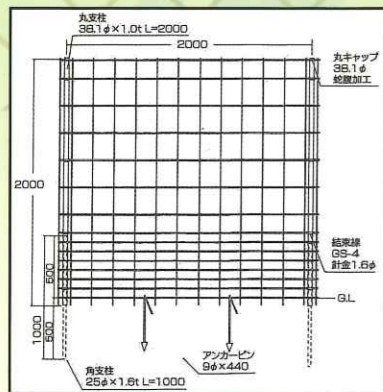

鳥獣防護柵のご案内

野生鳥獣による農作物への被害は、岐阜県内だけで年間約2億4百万円（令和元年度）といわれています。被害は中濃、飛騨、西濃の中山間地に多く増えており、イノシシ、サル、シカの順に多く獣害被害の全体の7割を占めております。

農作物を野生鳥獣から守るための対策として、当組合で取扱っている鳥獣防護柵の一例をご紹介します。

GKメッシュ シカ・イノシシ柵タイプ標準型

H2000×W2117

(材質: JIS G3547 SWMGH-3)

(材質: 亜鉛アルミ合金メッキ鉄線(H))

その他監視用カメラや捕獲用の箱罟、くくり罟獣よけの鳥獣丸も取扱っております。ご興味がある方や、価格をお知りになりたい方は、是非一度お問い合わせください。

(揖斐郡森林組合 総務課 0585-22-6511)